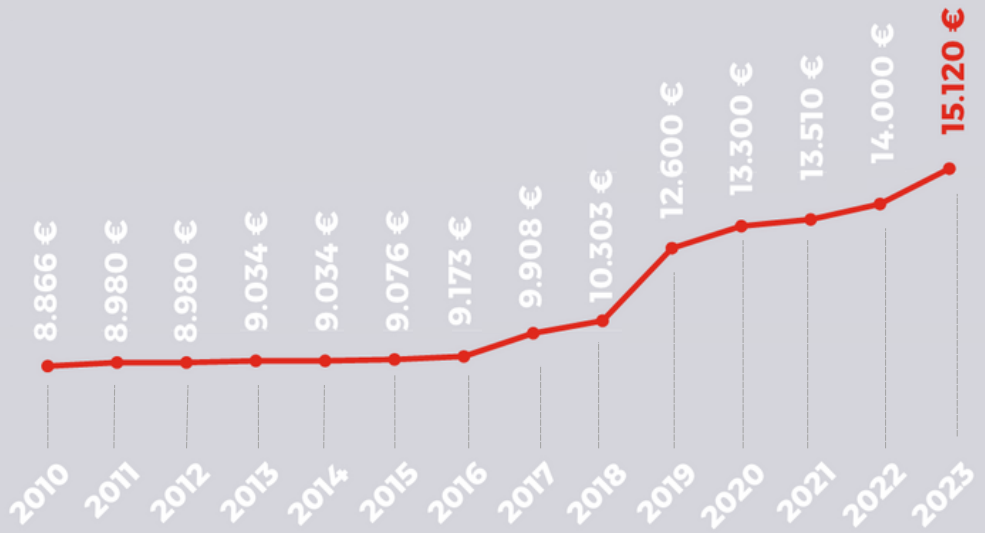

EVOLUCIÓN DEL SMI EN CÓMPUTO ANUAL CCOO impulsa su crecimiento hasta 15.120€

CCOO CONSIGUE SUBIR EL SMI A 15.120€ ANUALES

Esta subida beneficia de forma directa a más de 2.300.000 personas, de las que más de 800.000 trabajan en nuestros sectores de Servicios.

Ahora trabajaremos para llevar ese SMI a las tablas de Salario Base de los Convenios Colectivos como Salario Base mínimo anual, algo que no se produce automáticamente por Sentencia desfavorable a nuestras tesis del Tribunal Supremo. Y, además, trabajaremos para que el incremento del SMI sirva de impulso para la mejora global de las tablas de los convenios.

Desde 2019, CCOO ha conseguido impulsar un incremento del SMI, hasta los 15.120€ anuales para 2023

GACETA
SINDICAL

VÍDEO

El poder de cambiar las cosas

CCOO
servicios

Mejoramos
la vida de
más de
2 millones
de personas